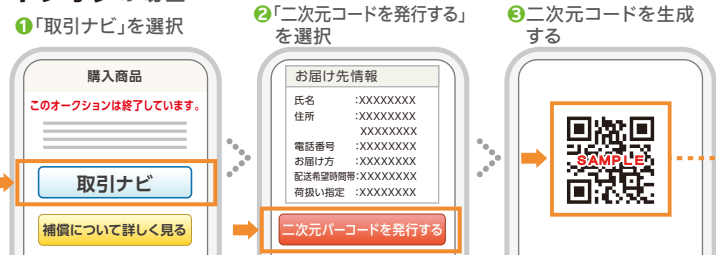

**STEP 1 商品のサイズをチェック!**

対象サイズ	<input type="checkbox"/> <b>宅急便 60~140サイズ</b> ▶ 140サイズ 長辺55cm×短辺44cm×高さ37cm以内 かつ重さ20kg以内	メルカリ	ヤフオク
	<input type="checkbox"/> <b>ネコポス</b> ▶ 長辺31.2cm×短辺22.8cm×厚さ2.5cm以内 かつ重さ1kg以内		
	<input type="checkbox"/> <b>宅急便コンパクト</b> ▶ 薄型専用BOX: 長辺34cm×短辺24.8cm 専用BOX: 長辺25cm×短辺20cm×厚さ5cm	送料は各フリマサイトより	

**STEP 2 各フリマサイトから PUDO 発送の手続き**

**メルカリの場合**

**ヤフオクの場合**

**STEP 3 商品を PUDO へお持ちください**

- 1 タッチパネルより **発送** をタッチし、二次元コードをスキャン
- 2 お届け希望日時と商品のサイズを指定

ネコポスはポスト投函のため、日時の選択はできません。

PUDOの前で二次元コードが必要になります

⚠ ロッカーの最大サイズ (長辺55cm×短辺44cm×高さ37cm) より大きいものは入りません。