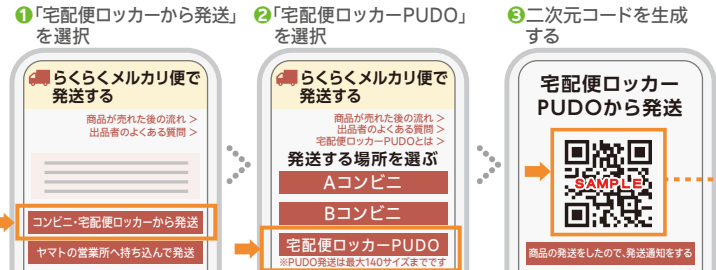

# いつでも送れる プド PUDOで!

宅急便センター・駅・スーパー・ドラッグストア

オープン型宅配ロッカーPUDOで  
買い物ついでや会社帰りに  
荷物が楽チンに発送・受取できちゃう!

**24h**  
※設置施設の営業時間  
により異なります

**待ち時間  
ゼロ**

**ストレス  
フリー**

 ヤマト運輸 関西支社

〈街の宅配便ロッカー〉 **メルカリ・ヤフオクの  
PUDOで商品が発送** できます!

**STEP 1 商品のサイズをチェック!**

対象サイズ	<input type="checkbox"/> <b>宅急便 60~140サイズ</b> ▶ 140サイズ 長辺55cm×短辺44cm×高さ37cm以内 かつ重さ20kg以内	メルカリ	ヤフオク
	<input type="checkbox"/> <b>ネコポス</b> ▶ 長辺31.2cm×短辺22.8cm×厚さ2.5cm以内 かつ重さ1kg以内		
	<input type="checkbox"/> <b>宅急便コンパクト</b> ▶ 薄型専用BOX: 長辺34cm×短辺24.8cm 専用BOX: 長辺25cm×短辺20cm×厚さ5cm	送料は各フリマサイトより	

**STEP 2 各フリマサイトから PUDO 発送の手続き**

**メルカリの場合**

**ヤフオクの場合**

**STEP 3 商品を PUDO へお持ちください**

- 1 タッチパネルより **発送** をタッチし、二次元コードをスキャン
- 2 お届け希望日時と商品のサイズを指定

ネコポスはポスト投函のため、日時の選択はできません。

PUDOの前で二次元コードが必要になります

⚠ ロッカーの最大サイズ (長辺55cm×短辺44cm×高さ37cm) より大きいものは入りません。